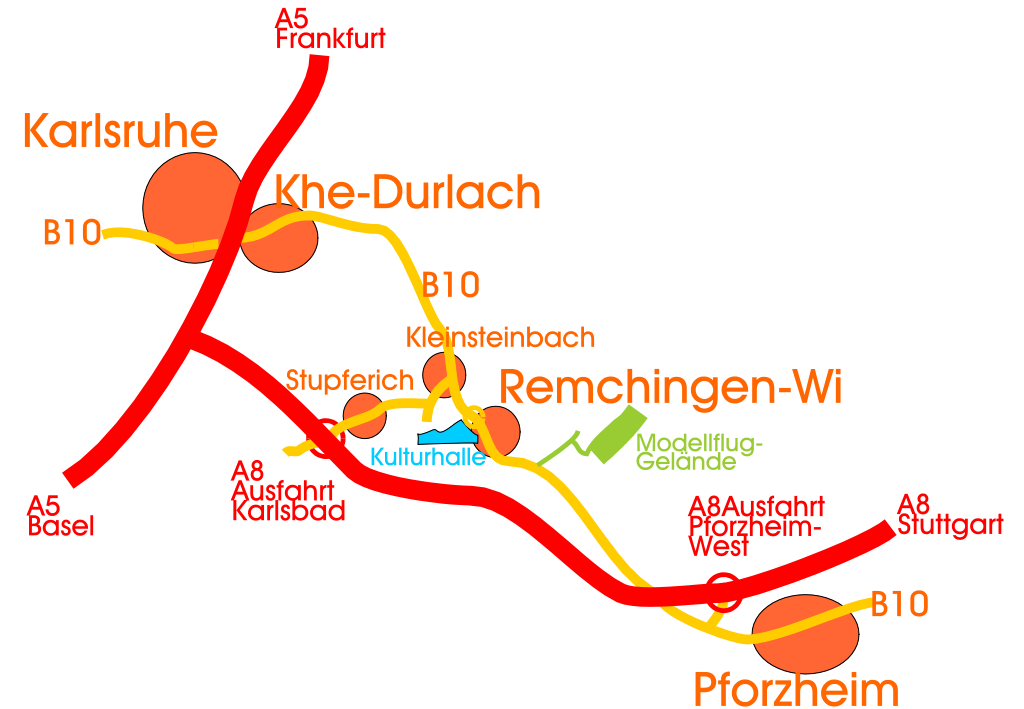

Modellflugtage Remchingen

Samstag, 28.07.18 ab 14:00 Uhr
Sonntag, 29.07.18 ab 10:00 Uhr

Samstag Nachtflug
 Kalte und warme Speisen
 Sonntag Pilotenfrühstück
 Campingmöglichkeit

Pascal D'Abramo: 1.Vorsitzender@mg-remchingen.de
 (0 72 43) 21 99 76 6

Holger Kirmse: Pressewart@mg-remchingen.de
 (0 177) 8539391

Nähere Infos auf: www.mg-remchingen.de

Remchingen-Wilferdingen liegt an der B10 zwischen Karlsruhe und Pforzheim. (GPS-Daten Modellflugplatz: 48° 56' 31" N, 8° 36' 3" O)

Wenn Sie über die Autobahn A8 anreisen, können Sie in Karlsbad oder Pforzheim West die A8 verlassen.

Wir empfehlen die Ausfahrt Pforzheim-West.

An dieser Ausfahrt biegen Sie auf die B10 in Richtung Remchingen ein. Folgen Sie der B10 in Richtung Remchingen über einige Kilometer, zunächst leicht ansteigend, dann talwärts, am Kinderheim Sperlingshof vorbei. Ab Kinderheim sind es noch etwa 300 m, bis Sie (bei den Kurven) in den Feldweg nach rechts zum Modellfluggelände einbiegen.